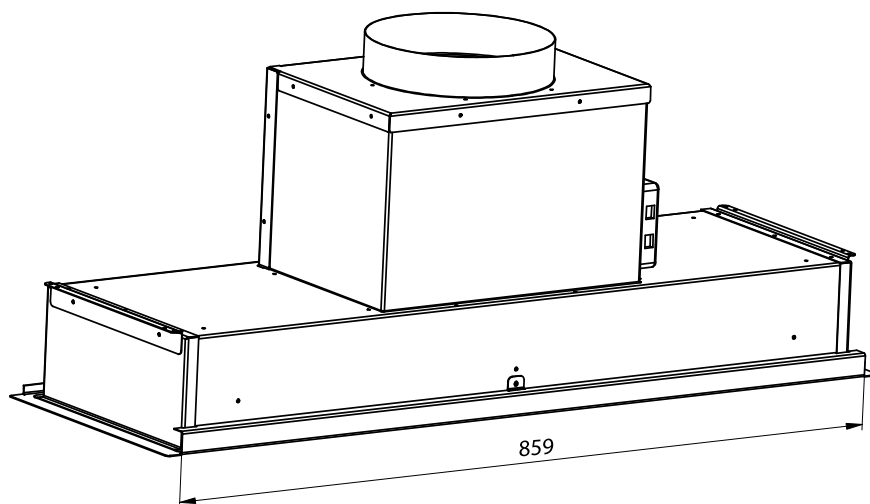

### TECHNICAL DATA

- UM-PA9S**
- dimensions: (W x D)  
895 x 295 mm
  - 1 x mesh filter

**UM-PA9S // 90cm // SILENT**

**Model:** UM-PA9S  
**Feeding Voltage:** 220-240V 50Hz  
**Max Lamp Power:** 1 x LED Strip 726mm long  
3.36W 12V 3000k