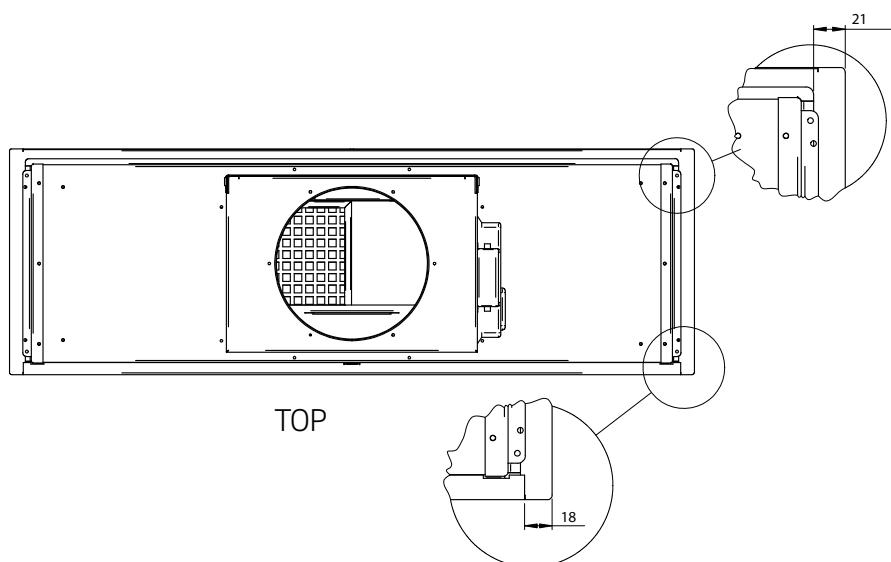

### TECHNICAL DATA

- UM-PA9S**
- dimensions: (W x D)  
895 x 295 mm
  - 1 x mesh filter

**UM-PA9S // 90cm // SILENT**

**Model:** UM-PA9S  
**Feeding Voltage:** 220-240V 50Hz  
**Max Lamp Power:** 1 x LED Strip 726mm long  
3.36W 12V 3000k