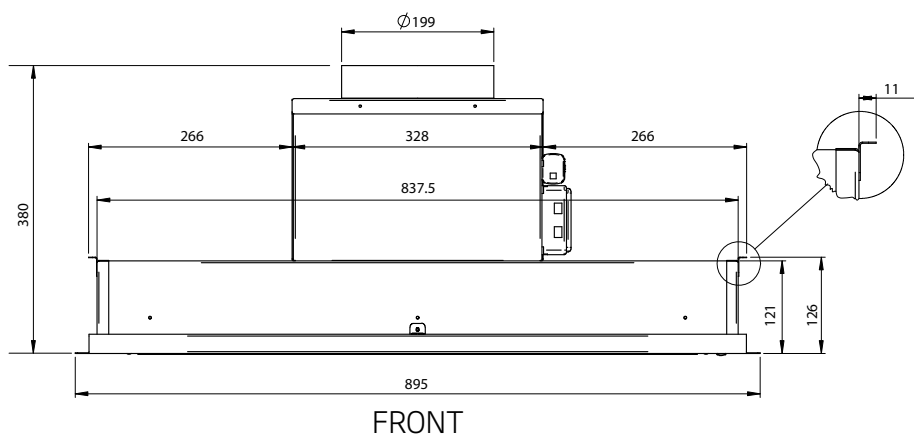

### TECHNICAL DATA

- UM-PA9S**
- dimensions: (W x D)  
895 x 295 mm
  - 1 x mesh filter

**UM-PA9S // 90cm // SILENT**

**Model:** UM-PA9S  
**Feeding Voltage:** 220-240V 50Hz  
**Max Lamp Power:** 1 x LED Strip 726mm long  
3.36W 12V 3000k