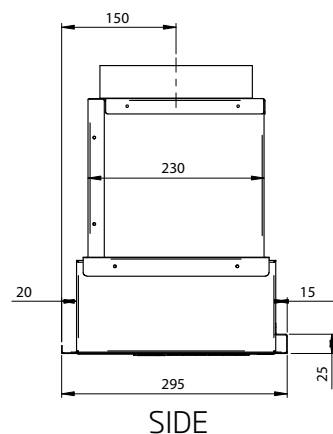

### TECHNICAL DATA

- UM-PA9S**
- dimensions: (W x D)  
895 x 295 mm
  - 1 x mesh filter

**UM-PA9S // 90cm // SILENT**

**Model:** UM-PA9S  
**Feeding Voltage:** 220-240V 50Hz  
**Max Lamp Power:** 1 x LED Strip 726mm long  
3.36W 12V 3000k