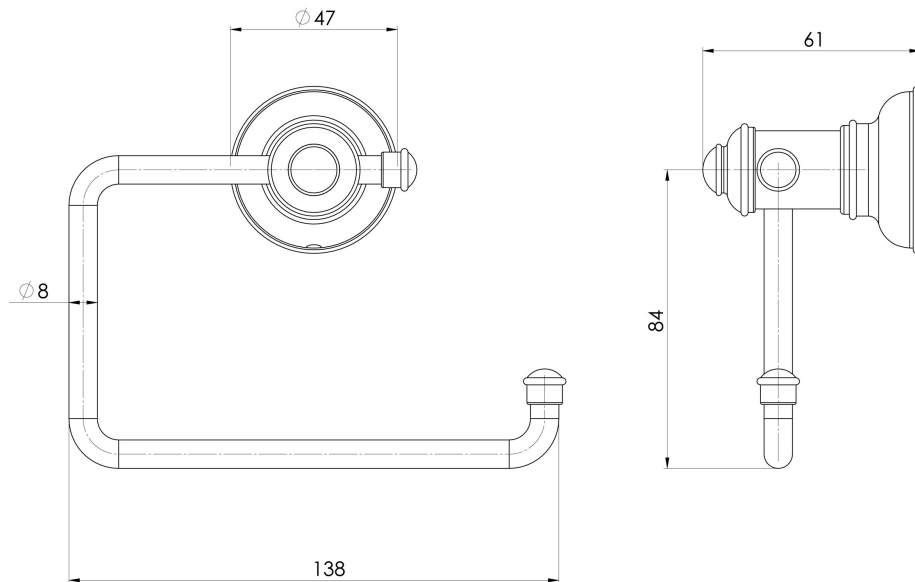

## CROMFORD TOILET ROLL HOLDER

## SPECIFICATIONS